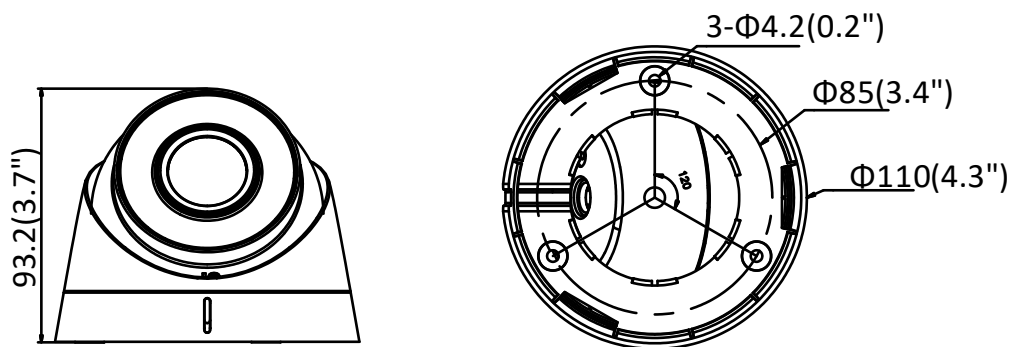

## 產品規格

<b>攝影機</b>	
感光元件	1/2.8" progressive scan CMOS
最低照度	彩色: 0.01 Lux (F1.2, 自動增益開啟) / 0.028 Lux (F2.0, 自動增益開啟)
快門速度	1/3 ~ 1/100,000 秒
慢速快門	支援
自動光圈	不支援
日夜切換	機械式紅外線濾光片自動切換
數位降噪	3D 數位降噪
寬動態	數位寬動態
3 軸支架設計	水平: 0° ~ 360°、垂直: 0° ~ 75°、翻轉: 0° ~ 360°
<b>鏡頭</b>	
焦距	2.8 / 4.0mm
光圈	F2.0
對焦	不支援
視角	2.8mm: 水平視角: 114.8°、垂直視角: 62°、對角視角: 135.5° 4.0mm: 水平視角: 86°、垂直視角: 46.5°、對角視角: 102.5°
鏡頭安裝	M12
<b>紅外線</b>	
紅外線距離	可達 30 公尺
波長	850 nm
<b>壓縮格式</b>	
影像壓縮	主碼流: H.265/H.264 子碼流: H.265/H.264/MJPEG
H.264 種類	Main Profile/High Profile/Baseline Profile
H.265 種類	Main Profile
影像位元率	32 Kbps ~ 8 Mbps
<b>智慧功能</b>	
區域影像增強 (ROI)	支援主碼流設定 1 個區域
<b>影像</b>	
最大解析度	1920 × 1080
主碼流影像張數	30fps (1920 × 1080, 1280 × 960, 1280 × 720)
子碼流影像張數	30fps (640 × 480, 640 × 360, 320 × 240)
影像處理	背光補償、3D 數位降噪
影像設定	飽和度、明亮度、對比度、銳利度、自動增益 (AGC)、白平衡可透過 CMS 或網頁瀏覽器來分別調整
日夜切換	自動 / 自訂排程 / 白天 / 夜晚
<b>網路</b>	
警報觸發	位移偵測、遮擋警報、非法登入
通訊協定	TCP/IP, ICMP, HTTP, HTTPS, DHCP, DNS, RTP, RTSP, RTCP, NTP, IGMP, QoS, UDP
基本功能	防閃爍拍攝、狀態檢測、鏡像、密碼防護、隱私遮罩、浮水印
韌體版本	V5.5.70
API	ONVIF (PROFILE S), ISAPI
同步觀看即時影像上限	6 頻道
用戶管理	最多可建立 32 個使用者帳號 3 階管理權限設定: 管理者、操作者、一般用戶
客戶端	Guarding Vision

網頁瀏覽器	IE8+, Chrome 31.0-44, Firefox 30.0-51, Safari 8.0+
<b>介面</b>	
網路介面	RJ45 10M/100M self-adaptive 乙太網路埠 x 1
<b>其他</b>	
工作溫度/濕度	溫度：-30 °C ~ 60 °C (-22 °F ~ 140 °F) · 濕度：95% 以下
電源	12V DC ± 25%, 5.5 mm coaxial power plug PoE (802.3af, class 3)
耗電量/電流	12V DC, 0.3 A, max: 3.5 W PoE: (802.3af, 36 V to 57 V), 0.2 A to 0.1 A, Max: 4.5 W
防護等級	IP67
材質	機身: 金屬、底座：塑膠
外型尺寸	攝影機: Ø 110 mm × 93.2 mm (4.3" × 3.7") 含彩盒: 150 mm × 150 mm × 141 mm (5.9" × 5.9" × 5.6")
重量	攝影機: 約 360 g (0.8 lb.) 含彩盒: 約 610 g (1.3 lb.)

## 產品型號

BLI2526 (2.8 / 4.0mm)

外型尺寸

Unit:mm(inch)

配件

BLA1272ZJ-110-TRS  
Wall Mounting Bracket

BLA1275ZJ  
Vertical Pole Mounting Bracket

BLA1280ZJ-S  
Junction Box